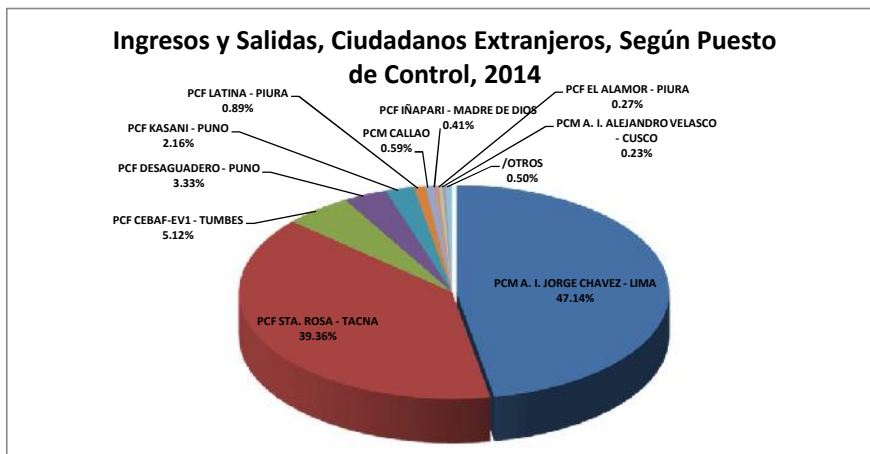

MOVIMIENTOS MIGRATORIOS DE INGRESO Y SALIDA, CIUDADANOS EXTRANJEROS, SEGÚN PUESTO DE CONTROL, PERIODO 2014

Puesto de Control	2014		Total General
	INGRESO	SALIDA	
PCM A. I. JORGE CHAVEZ - LIMA	1,846,069	1,810,703	3,656,772
PCF STA. ROSA - TACNA	1,530,418	1,522,821	3,053,239
PCF CEBAF-EV1 - TUMBES	203,844	193,592	397,436
PCF DESAGUADERO - PUNO	131,089	127,073	258,162
PCF KASANI - PUNO	75,432	92,194	167,626
PCF LATINA - PIURA	35,974	33,032	69,006
PCM CALLAO	28,788	16,970	45,758
PCF IÑAPARI - MADRE DE DIOS	15,981	15,706	31,687
PCF EL ALAMOR - PIURA	10,820	10,202	21,022
PCM A. I. ALEJANDRO VELASCO - CUSCO	7,510	10,644	18,154
/OTROS	19,577	19,487	39,064
Total General	3,905,502	3,852,424	7,757,926

Fuente: Información extraída de la Base de Datos MIGRACIONES el 05.08.2016.